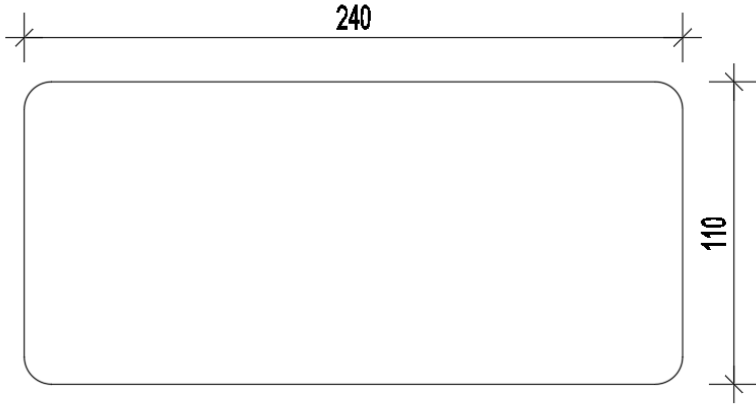

# Standart Ölçüler

---

**\*\*Belirtilen ölçüler haricinde çalışma yapılmamaktadır.\*\***

## Teknik Özellikler

---

Paslanmaz çelik ayak üzerine siyah patina

3 mm (KL-176) seramik, altında 12 mm temperli cam